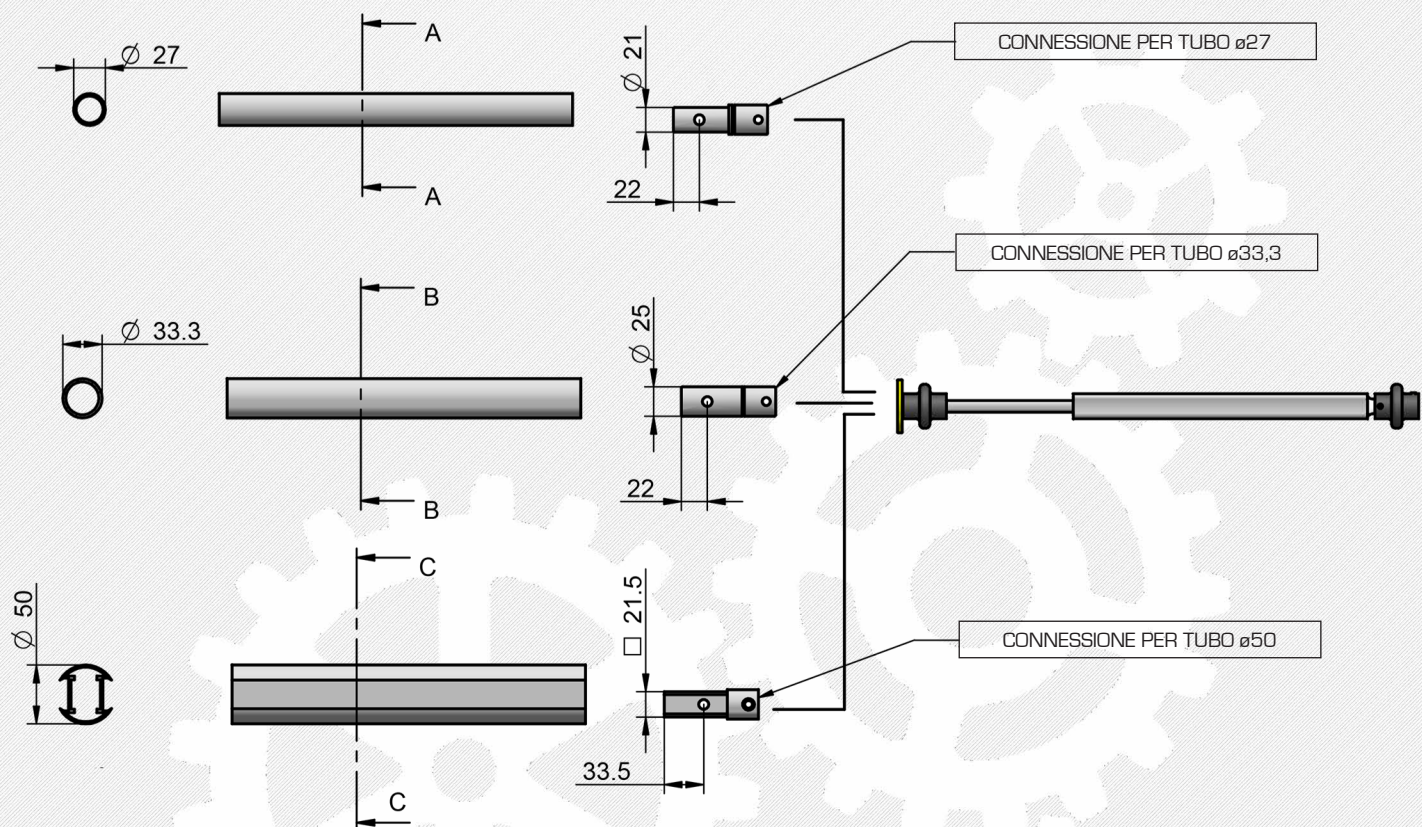

OPZIONE CONNESSIONE TUBO AVVOLGIMENTO