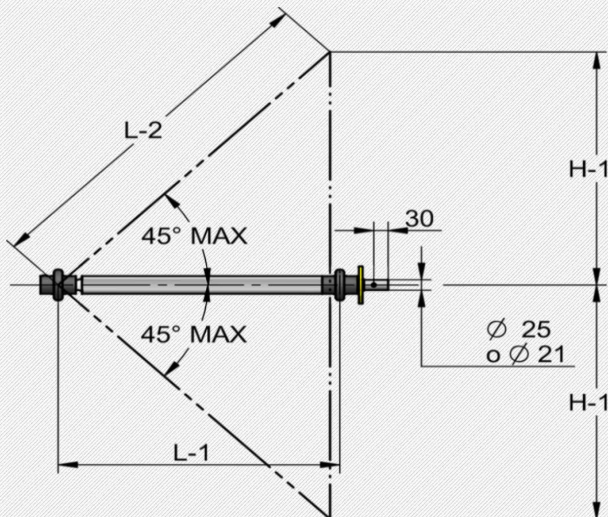

MULTI TUNNEL

ALLEVAMENTI

VIALE SISTEMI

Since 1959

Drive equipment for Greenhouses & Poultry Farms

BRACCI TELESCOPICI

Bracci telescopici, per avvolgimento film plastico, prodotti con uno speciale profilo quadrato in alluminio su disegno esclusivo VIALE SISTEMI, che ne aumenta la robustezza in torsione e flessione. L'asse telescopico interno è in acciaio inossidabile AISI 304, le ruote di scorrimento sono in bronzo, i cardani per il collegamento al motore (o al riduttore) ed alla connessione al tubo di avvolgimento raggiungono una inclinazione di 45° ed hanno una protezione in plastica. Il paraolio inserito nella parte frontale dell'asta evita le possibili infiltrazioni di acqua che potrebbero compromettere la costante lubrificazione delle ruote interne. Dotato di un ottimo bilanciamento tra la parte esterna e quella interna dell'asse, il braccio VIALE SISTEMI resiste a forti sollecitazioni in fase di avvolgimento. La sua manutenzione si limita al solo ingrassaggio dei cardani ogni 2/3 anni. I bracci sono di semplice accoppiamento a tutti i prodotti VIALE SISTEMI e offrono un'ampia gamma di aperture da 1 mt a 4.5 mt. Possibili misure fuori standard sono disponibili su richiesta.

MISURE BRACCI TELESCOPICI

MODELLO / CODICE	L1	L2	(H-1+H-1)=H2
	CHIUSO	APERTO	ALTEZZA MAX
BT10-3	585.5	800	1088 mm
BT15-3	1086.5	1415	1810 mm
BT25-3	1386.5	1872	2510 mm
BT35-3	1886.5	2625	3650 mm
BT45-3	2186.5	3125	4465 mm