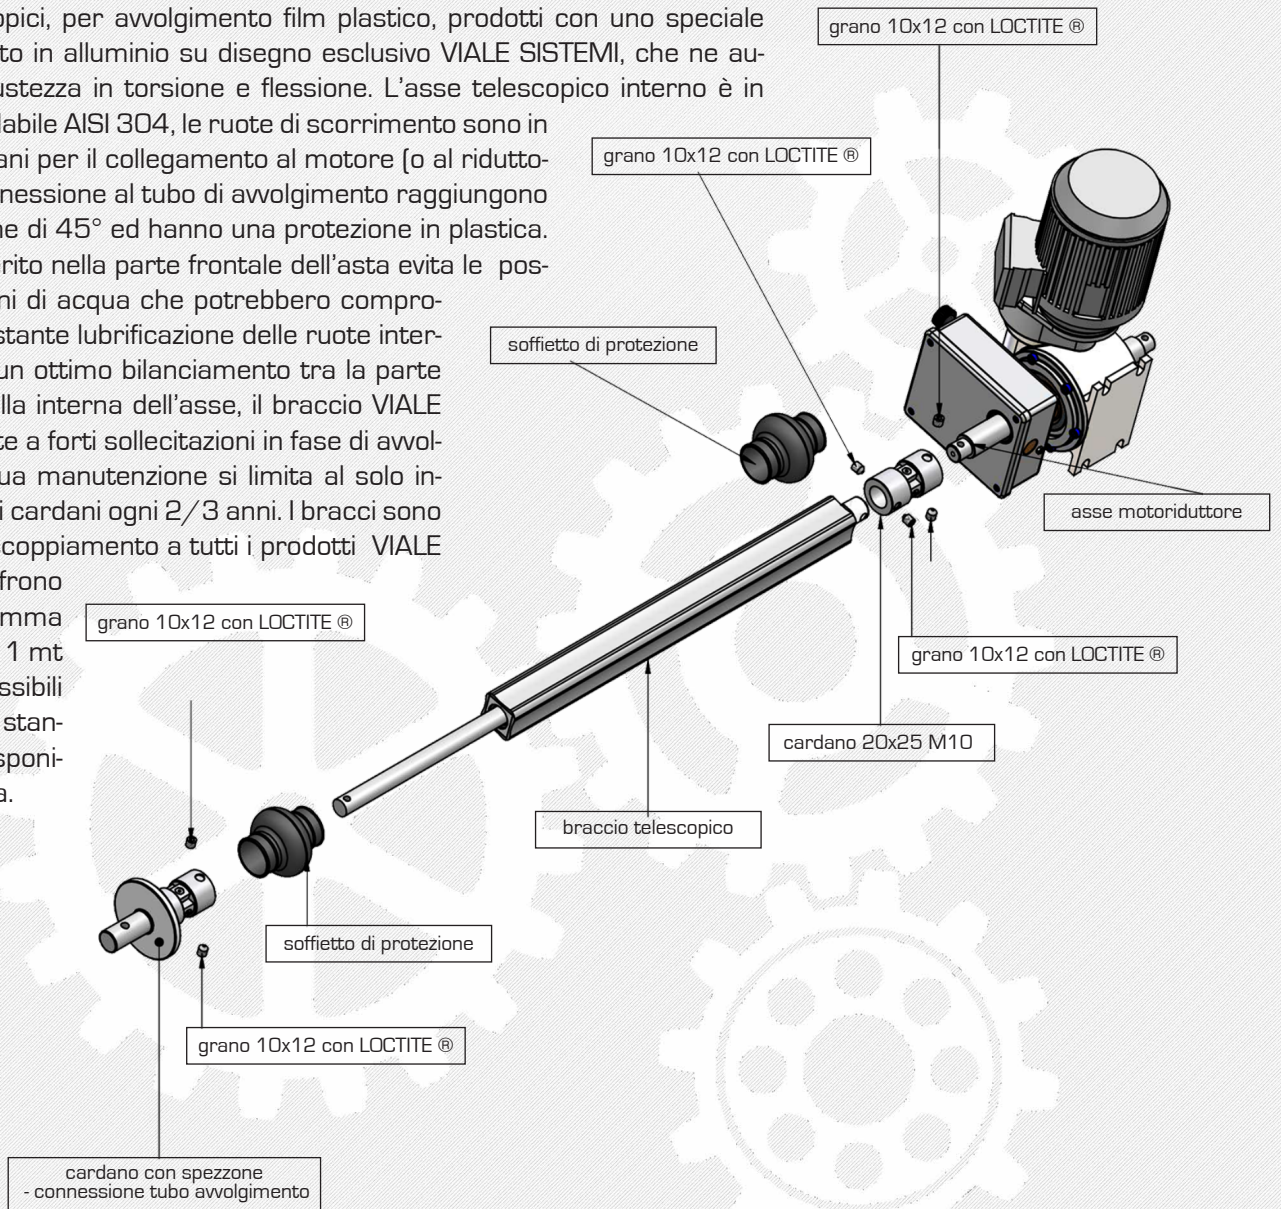

BRACCI TELESCOPICI

BT10

BT15

BT24

BT35

BT45

SERRE

TUNNEL

MULTI TUNNEL

ALLEVAMENTI

VIALE SISTEMI

Since 1959

Drive equipment for Greenhouses & Poultry Farms

BRACCI TELESCOPICI

Bracci telescopici, per avvolgimento film plastico, prodotti con uno speciale profilo quadrato in alluminio su disegno esclusivo VIALE SISTEMI, che ne aumenta la robustezza in torsione e flessione. L'asse telescopico interno è in acciaio inossidabile AISI 304, le ruote di scorrimento sono in bronzo, i cardani per il collegamento al motore (o al riduttore) ed alla connessione al tubo di avvolgimento raggiungono una inclinazione di 45° ed hanno una protezione in plastica. Il paraolio inserito nella parte frontale dell'asta evita le possibili infiltrazioni di acqua che potrebbero compromettere la costante lubrificazione delle ruote interne. Dotato di un ottimo bilanciamento tra la parte esterna e quella interna dell'asse, il braccio VIALE SISTEMI resiste a forti sollecitazioni in fase di avvolgimento. La sua manutenzione si limita al solo ingrassaggio dei cardani ogni 2/3 anni. I bracci sono di semplice accoppiamento a tutti i prodotti VIALE SISTEMI e offrono un'ampia gamma di aperture da 1 mt a 4.5 mt. Possibili misure fuori standard sono disponibili su richiesta.

MISURE BRACCI TELESCOPICI

MODELLO / CODICE	L1	L2	(H-1+H-1)=H2
	CHIUSO	APERTO	ALTEZZA MAX
BT10-3	585.5	800	1088 mm
BT15-3	1086.5	1415	1810 mm
BT25-3	1386.5	1872	2510 mm
BT35-3	1886.5	2625	3650 mm
BT45-3	2186.5	3125	4465 mm