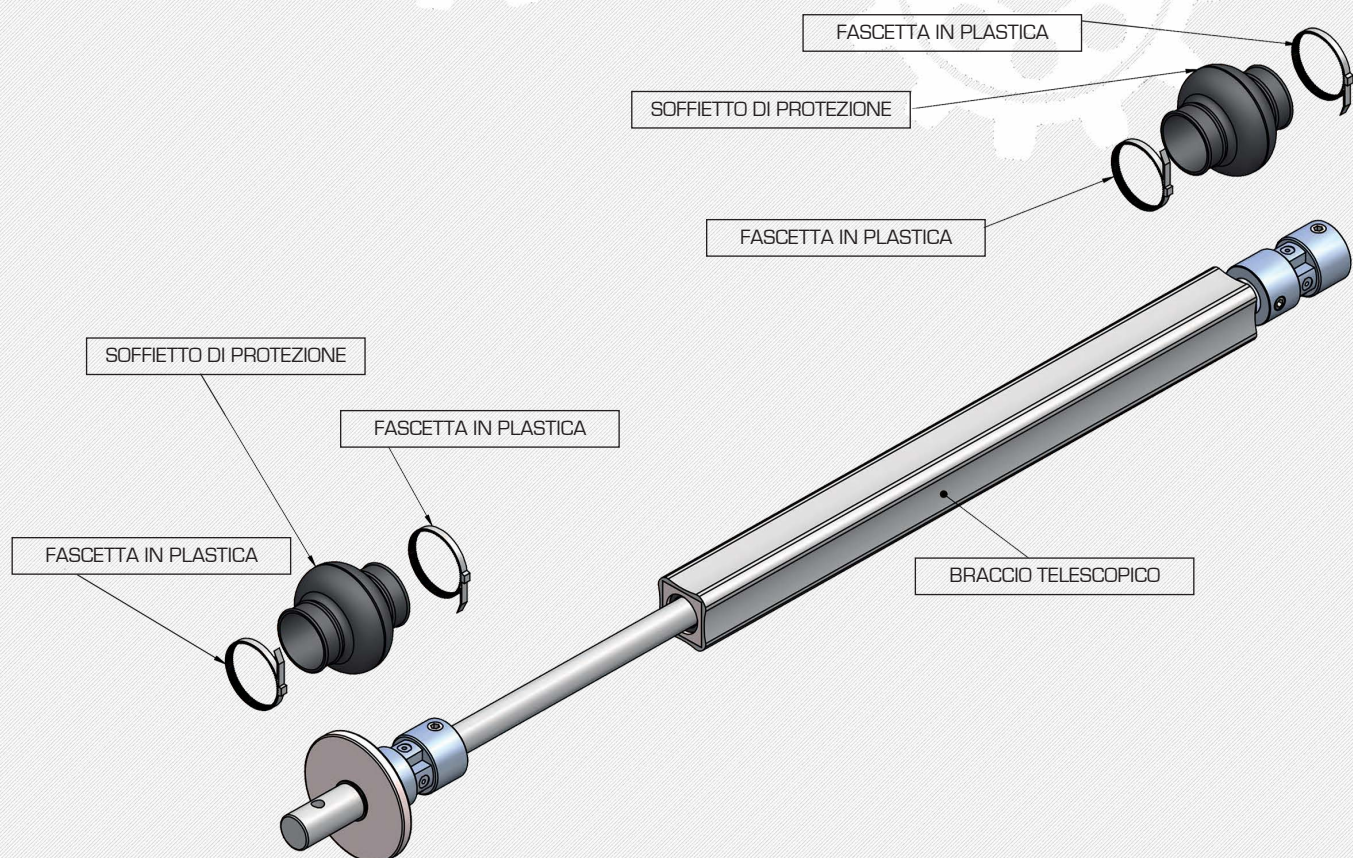

SCHEMA DI MONTAGGIO