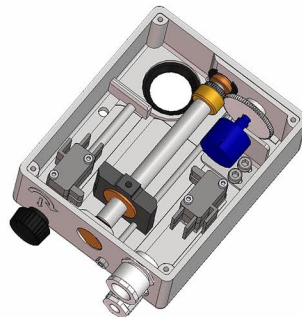

## OPZIONI FINE CORSA

OPZIONI FINE CORSA				
PASSO FINE CORSA	0,5	0,75	1	2,5
RPM ASSE RIDUTTORE	60	40	30	14

**FINE CORSA**

**FINE CORSA  
CON POTENZIOMETRO**