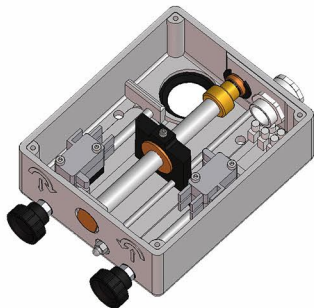

## OPZIONI FINE CORSA

OPZIONI FINE CORSA				
PASSO FINE CORSA	0,5	0,75	1	2,5
RPM ASSE RIDUTTORE	60	40	30	14

**FINE CORSA**

**FINE CORSA  
CON POTENZIOMETRO**