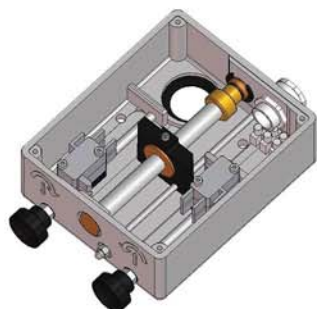

ACCESSORI

OPZIONI FINE CORSA

OPZIONI FINE CORSA				
PASSO FINE CORSA	0,5	0,75	1	2,5
RPM ASSE RIDUTTORE	60	40	30	14

FINE CORSA

**FINE CORSA
CON POTENZIOMETRO**

ASSI

**ASSE
DIRETTO**

**ASSE
TELESCOPICO**

**ASSE
GIUNTO A
CATENA**

**ASSE
PER PULEGGIA**

CARTER DI PROTEZIONE ESTERNA - SEPRE 100 PER SERIE PREVO - PR3 - PR4

Carter di protezione completamente scomponibile per una facilità di trasporto ed ingombro. Ridotte dimensioni e di facile montaggio. Resistente agli urti è in plastica ABS nera trattata contro i raggi UV. Di facile installazione ed apertura, adatto ai motoriduttori VIALE SISTEMI serie PR EVO